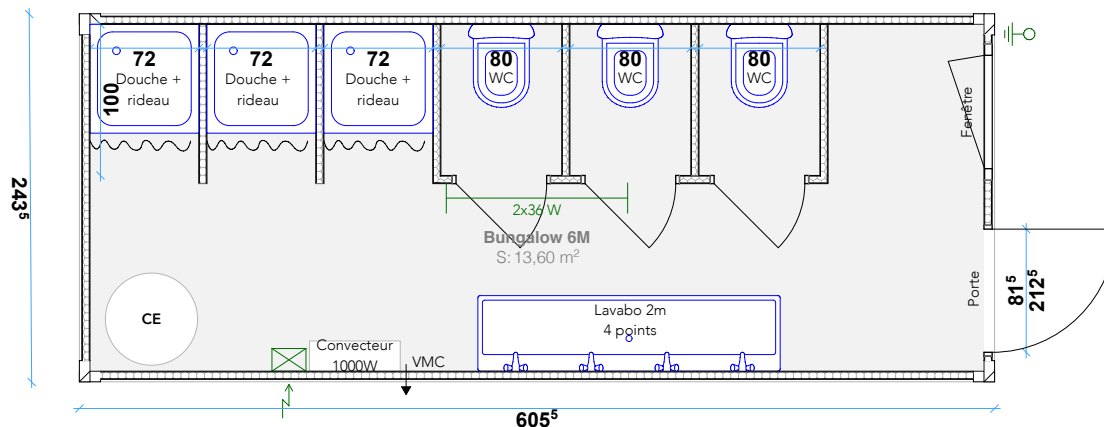

SAS CORSE CONSTRUCTION MODULAIRE

Siret : 894 934 520 00012 - TVA : FR33894934520

Bungalow 6M - Sanitaires de 3

Descriptif

Electricité aux normes françaises
230V / 32A / 3 POLES / 2 PRISES

Raccordement électrique :

Extérieur via une boîte de dérivation
Câble H07RN-F (3x6 mm²) préinstallé
Mise à la terre

Convecteur 1000 W
Extracteur d'air mécanique électrique

Chauffe-eau blindé 300L

Possibilité d'assemblage en RDC/R+1/R+2

Poids : 1.600 Kg
Surface : 13,60 m²
Charge admissible sur plancher : 150 Kg/m.
Sol imperméable avec remontée en plinthe
Raccordement eau : 3/4 male
Evacuation eau : PVC diamètre 100
Lavabo 4 points eau chaude /froide
3 WC séparés avec spot
3 douches avec rideau