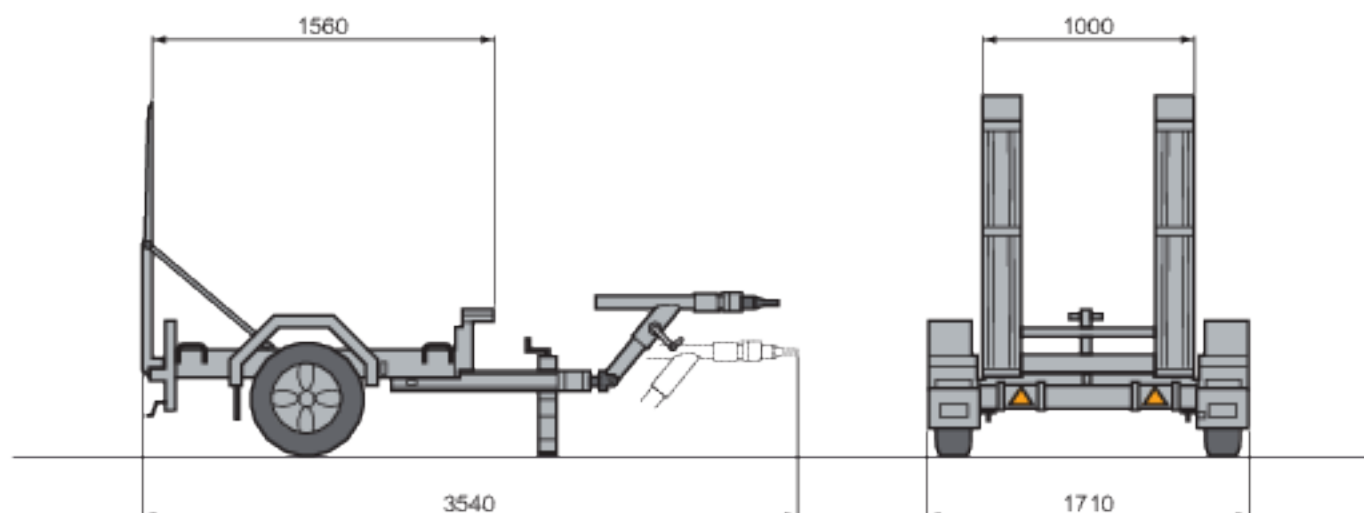

Ce modèle est présenté à titre indicatif comme un exemple de matériel référencé dans cette catégorie. Il ne présage pas du matériel proposé dans l'agence que vous aurez sélectionnée.

REMORQUE PR1301-15TR

REMORQUE	PR1301-15TR
Code produit	022 0002
Charge utile	990 kg
PTAC	1300 kg
Poids à vide	310 kg
Frein à inertie	Oui
Nombre d'essieux	1
Permis E	Oui
Freinage pneumatique	Non
Type d'attelage	Anneau

Document non contractuel