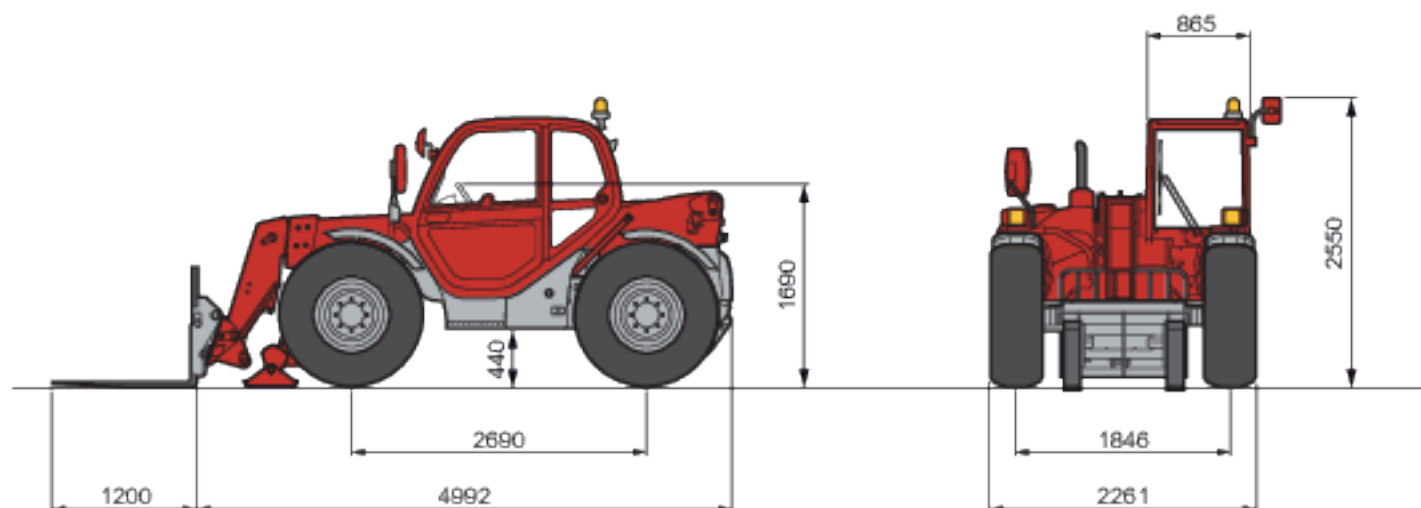

Ce modèle est présenté à titre indicatif comme un exemple de matériel référencé dans cette catégorie. Il ne présage pas du matériel proposé dans l'agence que vous aurez sélectionnée.

CHARIOT TELESCOPIQUE MT 1030S

CHARIOT TELESCOPIQUE	MT 1030S
Code produit	052 0032
Capacité de levage maxi	3000 kg
Hauteur de levage maxi	9,98 m
Capacité de levage maxi à hauteur maxi	2500 kg
Déport maxi	7,15 m
Déport à hauteur maxi	2 m
Stabilisateurs	2
Nombre de roues motrices	4
Nombre de roues directrices	4
Rayon de braquage extérieur	3,75 m
Puissance	61,5 kW
Vitesse maxi de déplacement	25 km/h
Carburant	Diesel
Capacité du réservoir carburant	120 l
Poids	7470 kg