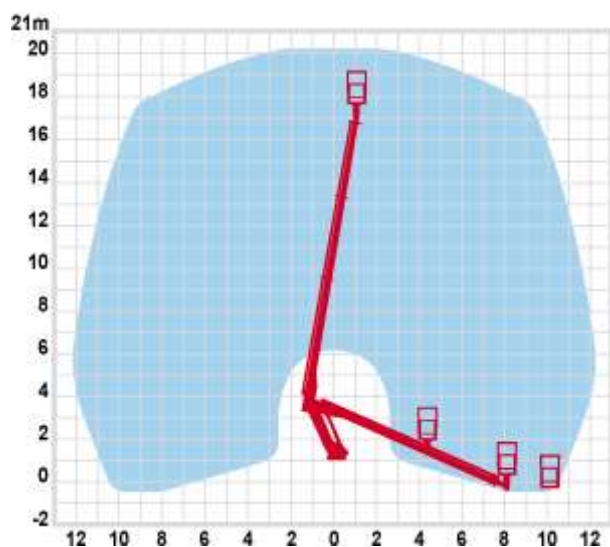

# LOCATION DE NACELLES SUR PORTEUR VL ET FOURGON

### NACELLES SUR PORTEUR VL ET FOURGON MULTITEL EC 20 ALU/AF

Code produit	4918
Hauteur de travail (m)	20,20 m
Type	EC 20 ALU/AF
Hauteur plancher (m)	18,40 m
Déport maxi de travail (avec 265 kg)	9,50 m
Déport maxi de travail (avec 165 kg)	10,80 m
Déport maxi de travail (avec 80 kg)	12,30 m
Charge utile maxi (kg)	265 kg
Dimensions panier (cm)	120 x 70
Longueur hors tout (m)	7,20 m
Largeur hors tout (m)	2,20 m
Hauteur hors tout (m)	2,97 m
Poids (kg)	3 500 kg
Energie	diesel
Vitesse du vent maxi (km/h)	45 km/h
Dévers maxi autorisé (°)	2,0 °
Rotation de la tourelle	360°
Orientation panier	120°

Les données sont fournies à titre indicatif, et peuvent varier en fonction de l'année et du modèle.

La location de ce type de camion nacelle permet la réalisation de travaux en hauteur jusqu'à 20m sur la voie publique, nécessitant des déplacements fréquents et éloignés (pose de câbles, enseignes, décorations, éclairage public, entretien luminaires, nettoyage de vitres...).