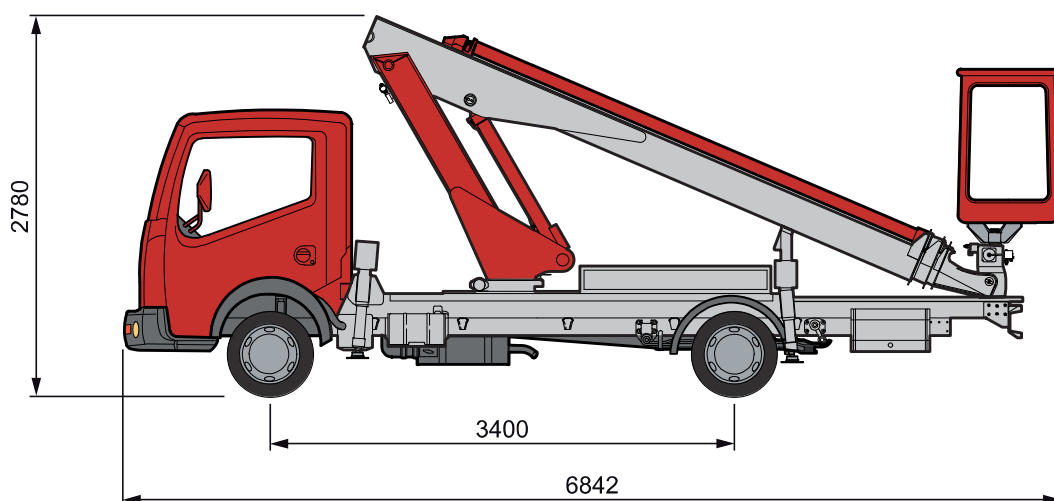

Ce modèle est présenté à titre indicatif comme un exemple de matériel référencé dans cette catégorie. Il ne présage pas du matériel proposé dans l'agence que vous aurez sélectionnée.

NACELLE SUR VL 160ALU

NACELLE SUR VL	160ALU
Code produit	049 0016
Hauteur de travail	16,30 m
Hauteur de plancher	14,30 m
Charge maxi dans le panier	200 kg
Déport maxi	10,20 m
Rotation tourelle	360°
Permis	B
Dévers maxi admissible	1°
Poids	3300 kg