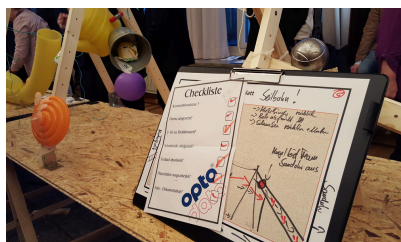

# Impulsgeber

**... gemeinsam etwas auf den Weg bringen!**

## Impulsgeber oder Impulskette

...gemeinsam etwas auf den Weg bringen!

Die Teams erhalten die Aufgabe zu einem bestimmten Themenkreis wie z.B. Eis, Wind, Feuer, Wasser, Licht, etc. eine phantasievolle Konstruktion mit den bereitliegenden Materialien und Gerätschaften auf den zur Verfügung stehenden Tischen zu bauen. Wenn alle Konstruktionen nacheinander die Impulse ohne Unterbrechung an die benachbarten Tische weitergeben, zündet am Ziel die Konfetti-Kanone.