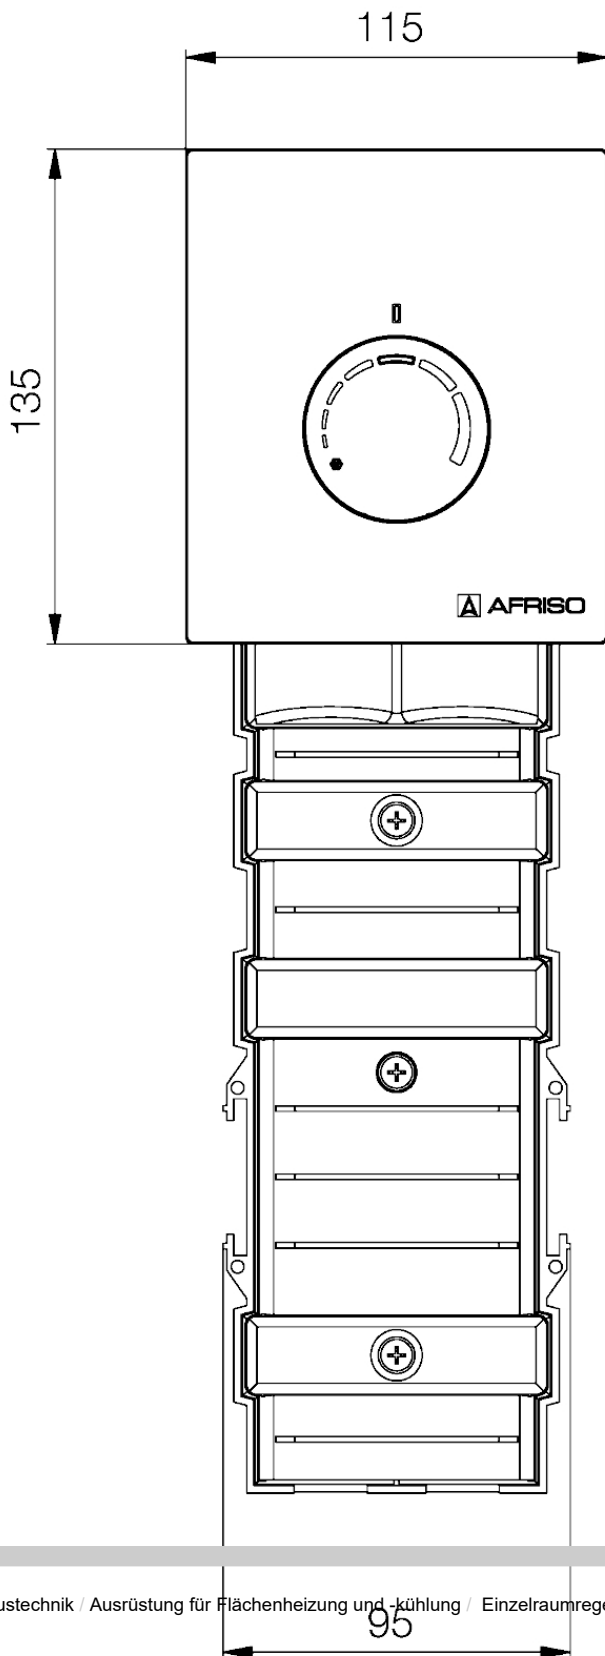

Einbautiefe
63/88 mm

Gewicht
1.25 kg

Gehäuse
Abdeckblende aus Kunststoff PC/ABS hochglanz weiss
Wandeinbaukasten aus Kunststoff PP schwarz

Technische Zeichnungen

Abdeckplatte mit Wandeinbaukasten