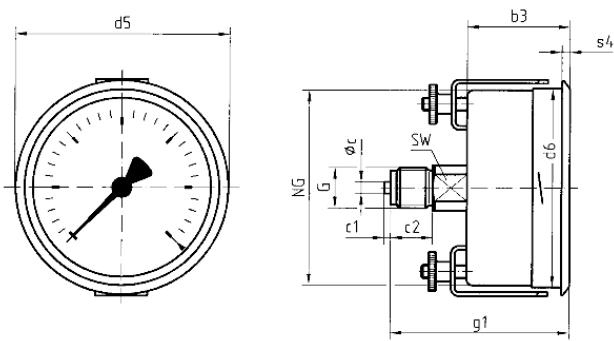

Centre back connection, panel mounting bezel with clamp fixing

Dimensions (mm)

NG	b3	∅c	c1	c2	d5	d6	G	g1	s4	SW
63	37	5	2	13	68	64	G $\frac{1}{4}$ B	60	3	14
100	49	6	3	20	107	101	G $\frac{1}{2}$ B	81	4	22
160	52	6	3	20	167	161	G $\frac{1}{2}$ B	84	4,5	22