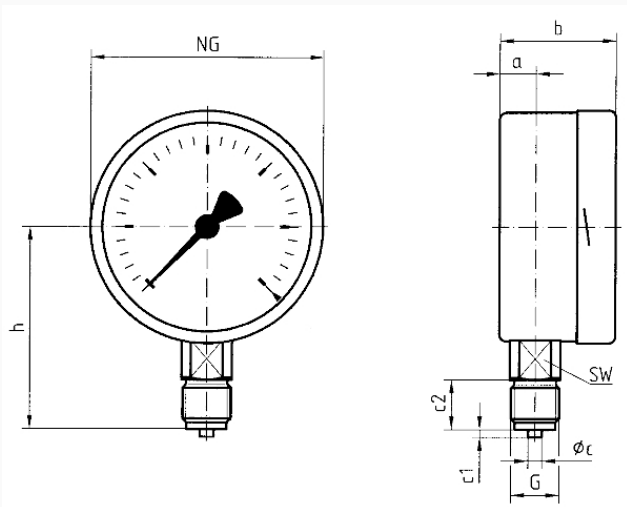

#### Zero correction

from the front

**Seal**  
NBR (Perbunan)

**Dial**  
Aluminium, white  
Scaling: black

**Pointer**  
Aluminium, black

**Housing**  
Stainless steel 304

**bayonet bezel**  
Stainless steel 304

### Dimensions (mm)

NG	a	b	∅c	c1	c2	G	h	SW
63	10,8	40	5	2	13	G¼B	53	14
100	15,6	49	6	3	20	G½B	86	22
160	17,5	50	6	3	20	G½B	116	22