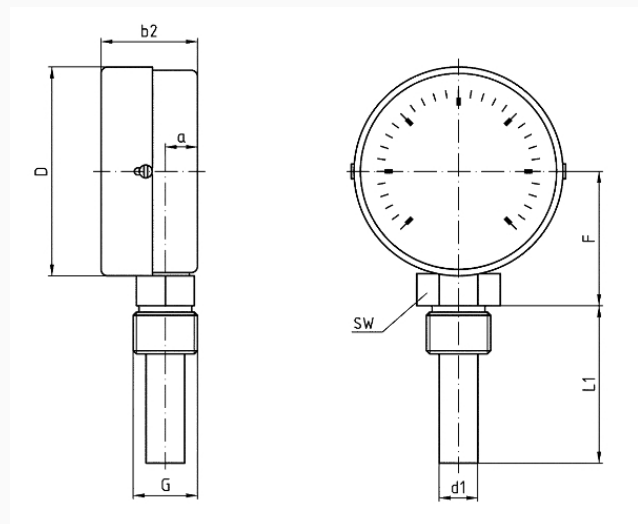

Anzeigebereiche °C

0/60

Verwendungsbereich

Skalenendwert

Betriebsdruck am Schutzrohr

max, 6 bar

Anschluss

Tauchrohr: Messing oder Aluminium, Ø 9 mm

Schutzrohr: G½B, Messing oder Aluminium, Ø 9 mm

Anschlusslage

radial

Zifferblatt

bis 120 °C: Kunststoff, weiss

ab 160 °C: Aluminium, weiss

Skalierung: schwarz

Zeiger

- andere Anzeigebereiche
- Nenngrosse 34, 160

Technische Zeichnungen

Anschluss radial

Masse (mm)

| NG | a | b2 | D | d1 | F | G | L1 | SW |
|-----|----|------|-----|----|------|-----|-----|-------|
| 63 | 10 | 35 | 63 | 12 | 29,3 | G½B | 40 | 19/22 |
| 63 | 10 | 35 | 63 | 12 | 29,3 | G½B | 63 | 19/22 |
| 63 | 10 | 35 | 63 | 12 | 29,3 | G½B | 100 | 19/22 |
| 63 | 10 | 35 | 63 | 12 | 29,3 | G½B | 150 | 19/22 |
| 80 | 10 | 33 | 80 | 12 | 47,3 | G½B | 40 | 19/22 |
| 80 | 10 | 33 | 80 | 12 | 47,3 | G½B | 63 | 19/22 |
| 80 | 10 | 33 | 80 | 12 | 47,3 | G½B | 100 | 19/22 |
| 80 | 10 | 33 | 80 | 12 | 47,3 | G½B | 150 | 19/22 |
| 100 | 10 | 40,5 | 100 | 12 | 59,3 | G½B | 40 | 19/22 |
| 100 | 10 | 40,5 | 100 | 12 | 59,3 | G½B | 63 | 19/22 |
| 100 | 10 | 40,5 | 100 | 12 | 59,3 | G½B | 100 | 19/22 |
| 100 | 10 | 40,5 | 100 | 12 | 59,3 | G½B | 150 | 19/22 |

Ausführungen

| Typ | Gehäuse- \varnothing | Anschluss- lage | Anzeige- bereich | Schaftlän- ge | Typ | Typ | Art.-Nr. |
|----------------|------------------------|--------------------|---------------------|------------------|----------------|----------------------------------|----------|
| BiTh 100 ST | 100 mm | radial | 0/60 °C | 40 mm | BiTh 100 ST | <input checked="" type="radio"/> | 64077 |