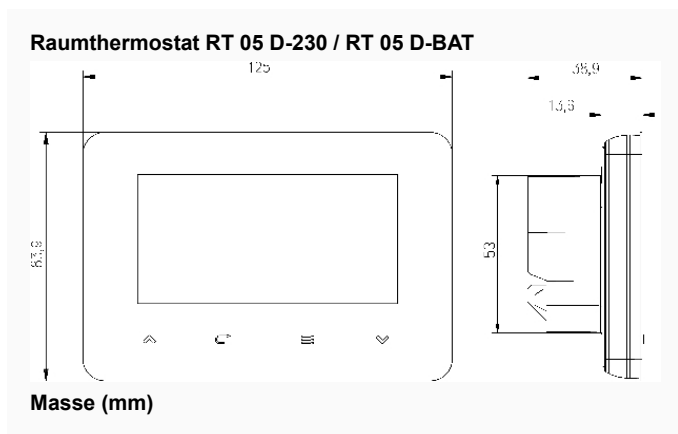

Gehäuse

Kunststoff (PC)

Farbe: weiss (RAL 9003)

Schutzart: IP 20 (EN 60529)

Gewicht
RT 05 D-230
189 g

Kompatibilität
RT 05 D-230
WB 01 D-8-230

Technische Zeichnungen

Ausführungen