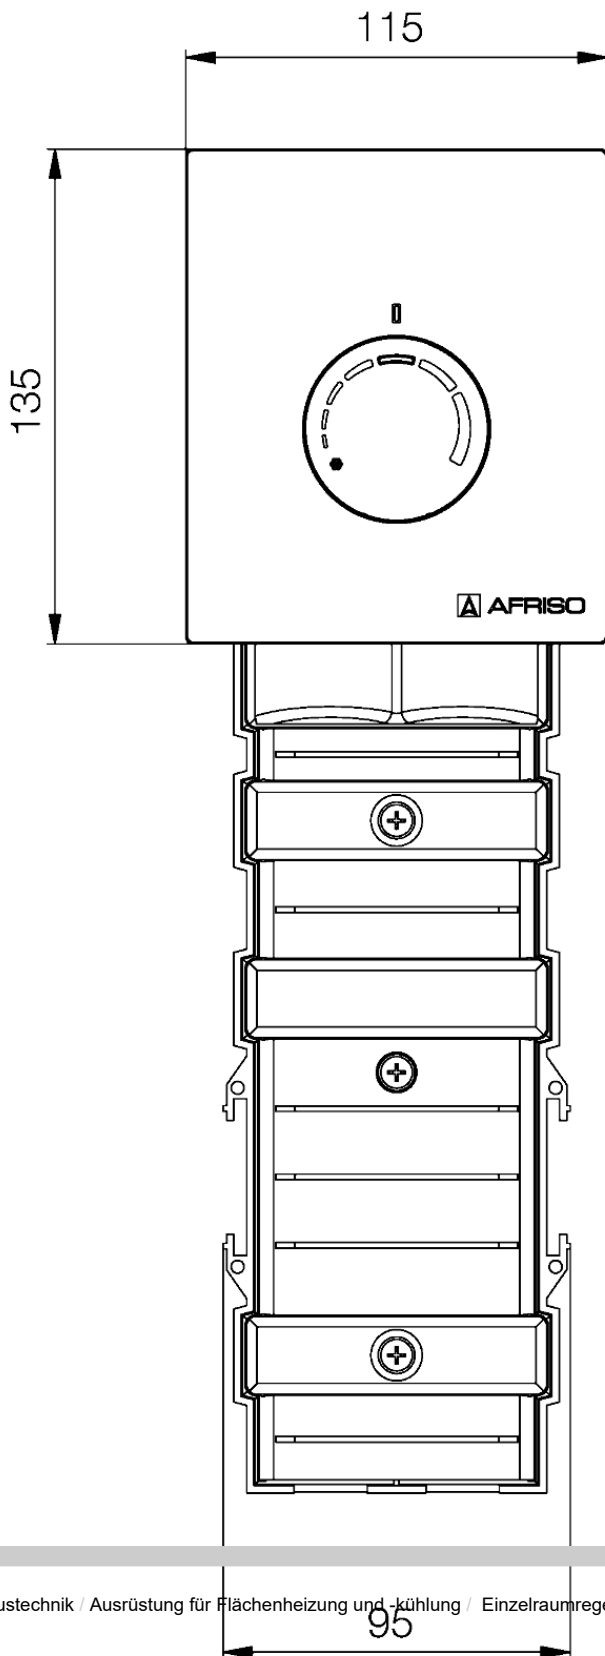

Einbautiefe
63/88 mm

Gewicht
1.25 kg

Gehäuse
Abdeckblende aus Kunststoff PC/ABS hochglanz weiss
Wandeinbaukasten aus Kunststoff PP schwarz

Technische Zeichnungen

Abdeckplatte mit Wandeinbaukasten