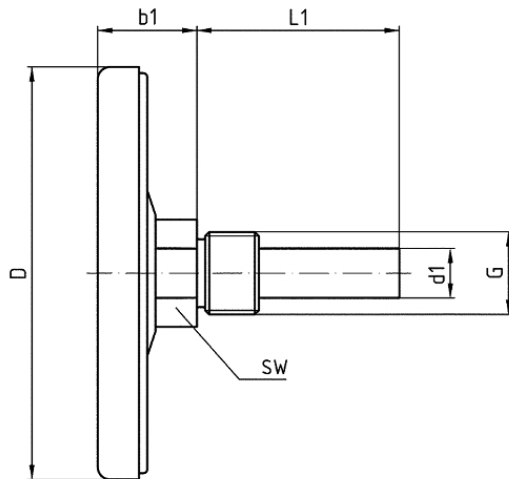

Schutzrohr: G½B, Messing oder Aluminium, Ø 9 mm

Schutzrohr: (abnehmbar (ab 160 °C mit Feststellschraube))

Optionen

- andere Anzeigebereiche

Anschlusslage

axial

Zifferblatt

bis 120 °C: Kunststoff, weiss

ab 160 °C: Aluminium, weiss

Skalierung: schwarz

Zeiger

Kunststoff, schwarz

Gehäuse

Stahlblech, verzinkt

Übersteckring

Stahlblech, vernickelt

Sichtscheibe

Kunststoff

• Nenngrosse 34, 160

Technische Zeichnungen

Anschluss axial

Masse (mm)

NG	b1	D	d1	G	L1	SW
50	18	50	12	G $\frac{1}{2}$ B	40	19/22
50	18	50	12	G $\frac{1}{2}$ B	63	19/22
50	18	50	12	G $\frac{1}{2}$ B	100	19/22
50	18	50	12	G $\frac{1}{2}$ B	150	19/22
63	20	63	12	G $\frac{1}{2}$ B	40	19/22
63	20	63	12	G $\frac{1}{2}$ B	63	19/22
63	20	63	12	G $\frac{1}{2}$ B	100	19/22
63	20	63	12	G $\frac{1}{2}$ B	150	19/22
80	21	80	12	G $\frac{1}{2}$ B	40	19/22
80	21	80	12	G $\frac{1}{2}$ B	63	19/22
80	21	80	12	G $\frac{1}{2}$ B	100	19/22
80	21	80	12	G $\frac{1}{2}$ B	150	19/22
80	21	80	12	G $\frac{1}{2}$ B	200	19/22
100	23,7	100	12	G $\frac{1}{2}$ B	40	19/22
100	23,7	100	12	G $\frac{1}{2}$ B	63	19/22
100	23,7	100	12	G $\frac{1}{2}$ B	100	19/22
100	23,7	100	12	G $\frac{1}{2}$ B	150	19/22
100	23,7	100	12	G $\frac{1}{2}$ B	200	19/22
160	22	160	12	G $\frac{1}{2}$ B	40	19/22
160	22	160	12	G $\frac{1}{2}$ B	63	19/22
160	22	160	12	G $\frac{1}{2}$ B	100	19/22
160	22	160	12	G $\frac{1}{2}$ B	150	19/22

Ausführungen

Gehäuse- \varnothing	Anschlusslage	Anzeigebe- reich	Schaftlänge	Typ		Art.-Nr.
100 mm	axial	-20/+60 °C	40 mm	BiTh 100 ST	<input checked="" type="radio"/>	63959

- Lagerware
- Fertigungsware